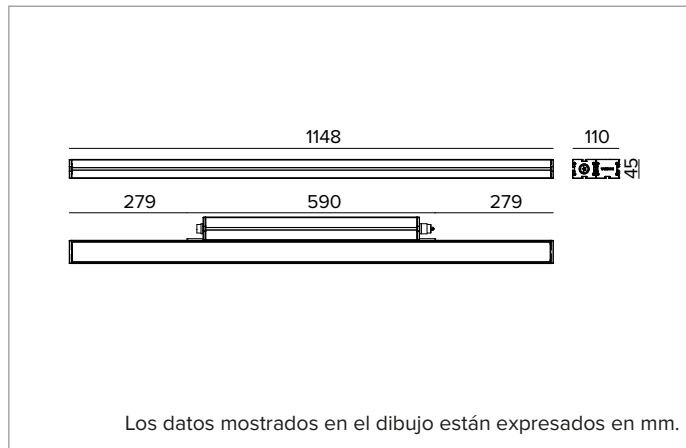

E0544FWL822ELBA | JEDI NOVA 55 Proyector Side Box

Proyector lineal orientable de LED

	2200K	H(m)	D(m)	Emax(lx)
	Ra80		58°	
	Fixture Power	53W	1	1.11
	Source Flux	7236lm	2	2.22
	Fixture Flux	4490lm	3	3.33
	Efficacy	84lm/W	4	4.44
TS2124	I _{max} =649cd/klm	I _{max}	4696cd	5
			5,55	188

Flujo luminaria: 4490lm

Rendimiento luminoso: 84lm/W

Seguridad fotobiológica: Conforme al grupo de riesgo RG1 (Riesgo Bajo)

CARACTERÍSTICAS MECÁNICAS

Cuerpo de aluminio extruido anodizado 15µ. Pantalla plana de cristal extra claro de 5mm de espesor. Cuerpo de la luminaria orientable respecto a la superficie de instalación mediante estribos accesorios.